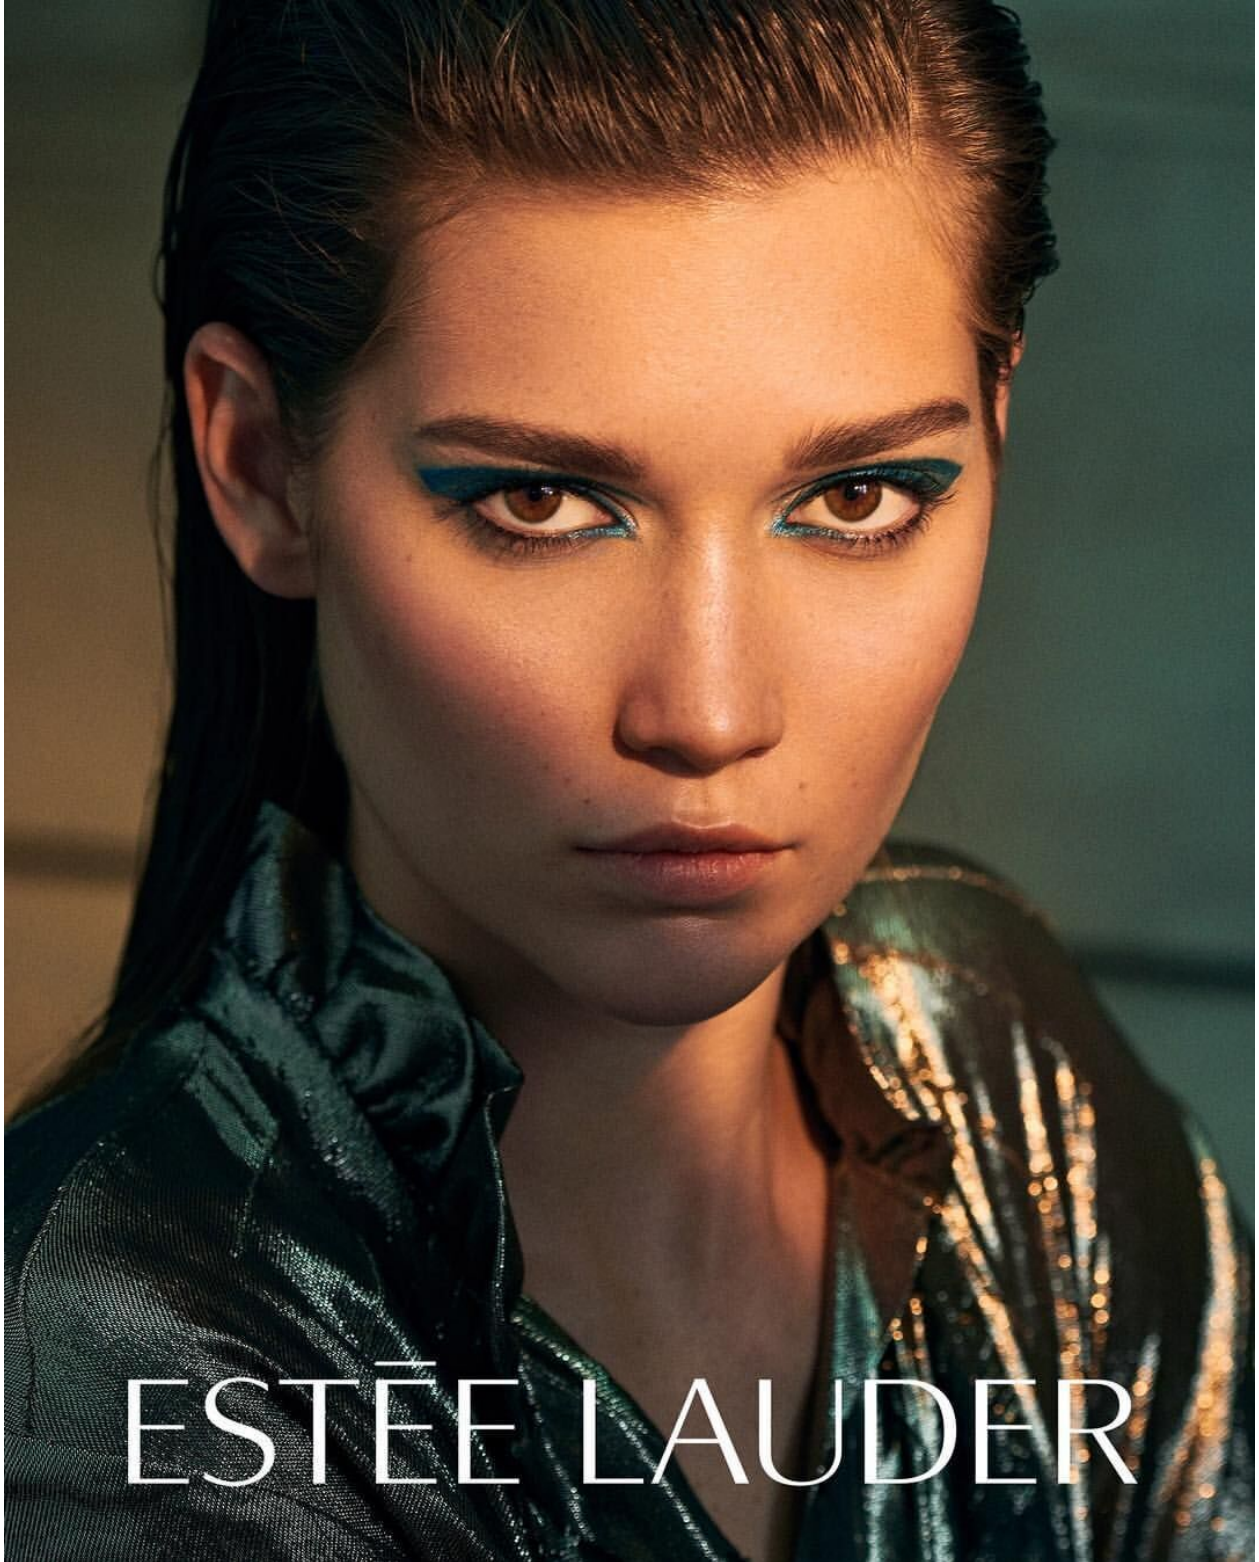

RENEE WILKINS

height 176 cm · bust 81 cm · cup B · waist 61 cm · hips 90 cm · dress 36
shoes size 39.5 · hair light brown · eyes brown

ESTÉE LAUDER